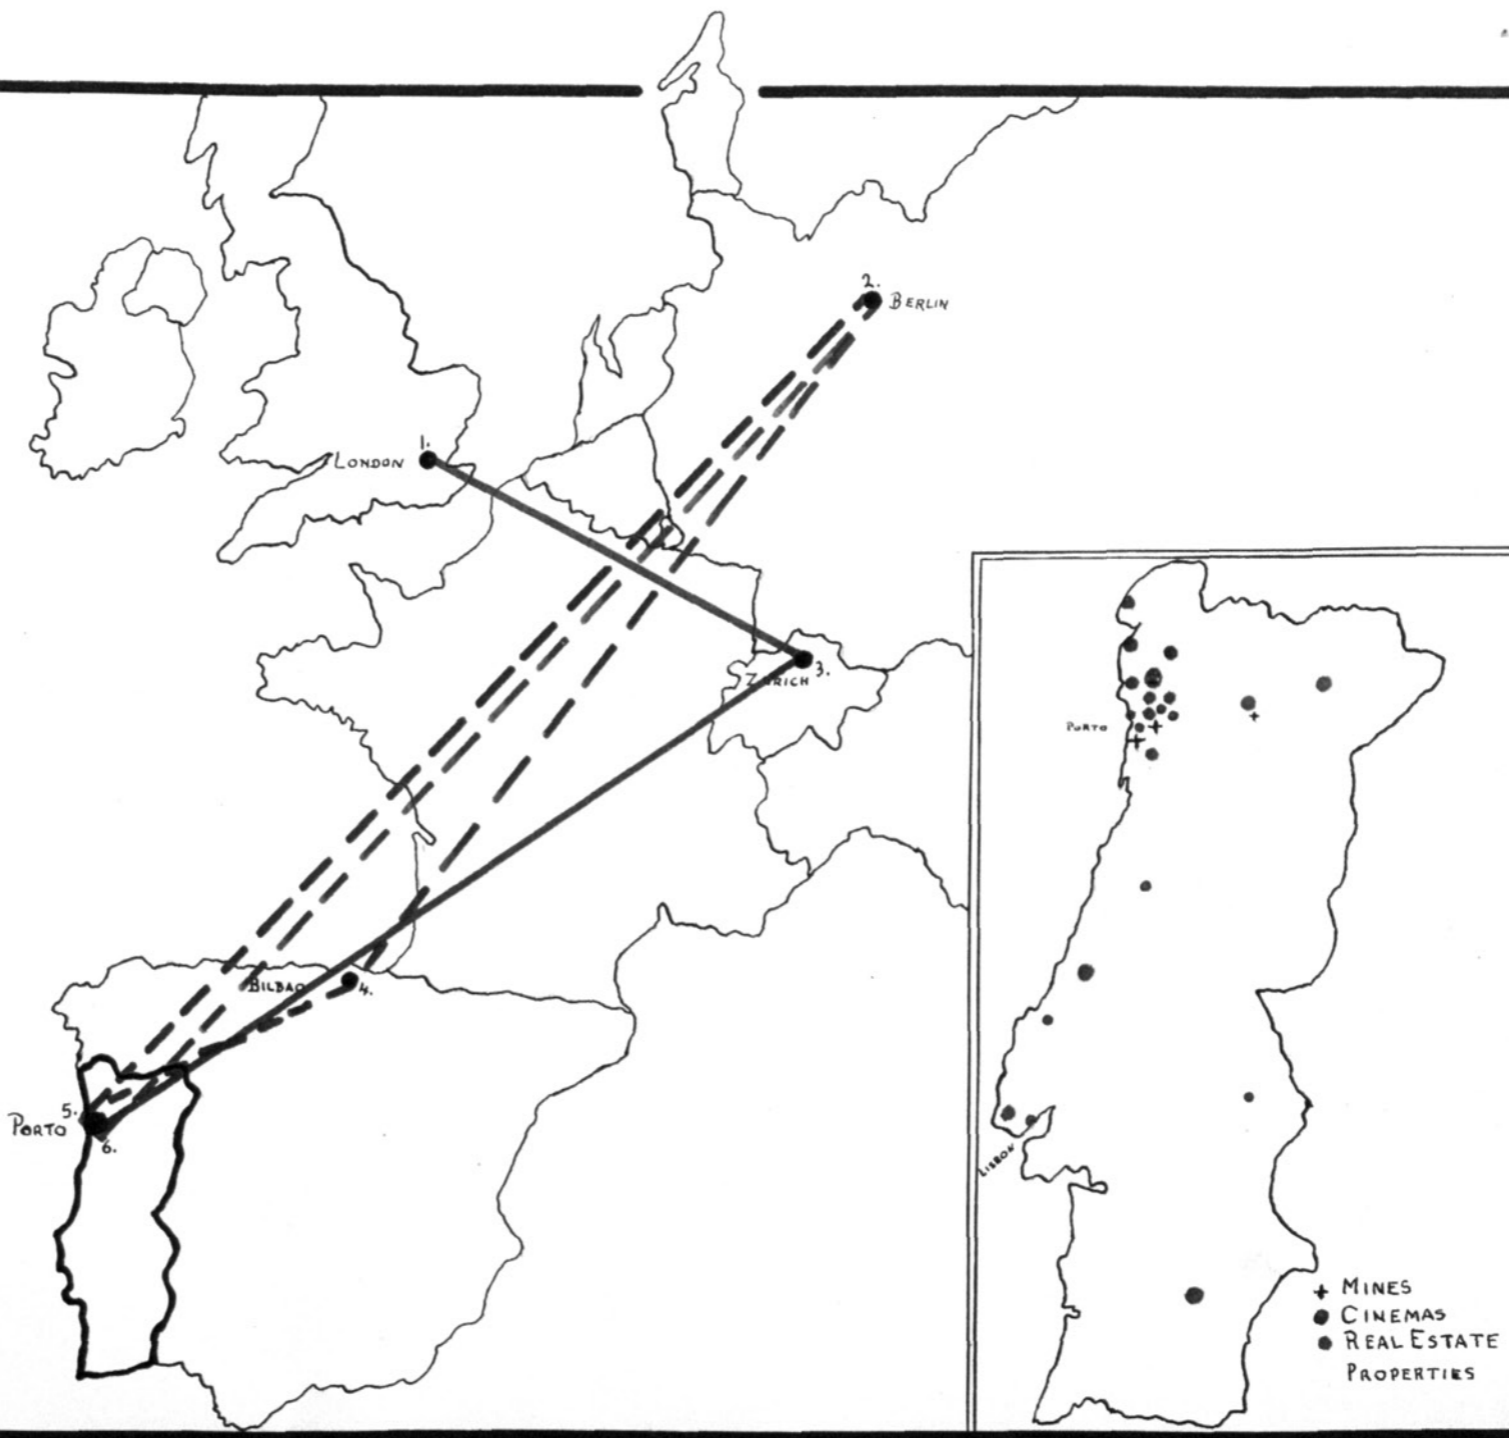

SECRET

APPENDIX "V"

Map of Dithmer's Activities in Portugal and
European Contacts

SECRET

1. Scandinavian Metal-
lurgical Company -
(Gruenfeld)
2. Gesellschaft fuer
Elektrometallurgie -
Dr. Paul Gruenfeld
Deutsche Edelmetall-
werke
(Heinz Gehm)
Rowak
3. Ferrolegeringer, AG,
(Hans Krakenberger)
4. Deutsche Edelmetall-
werke - Marathon
(Eduardo Bunge)
5. Compania Miniera do
Norte de Portugal
(Kurt Dithmer)
6. Miniera Silvicola
(Hans Weber)